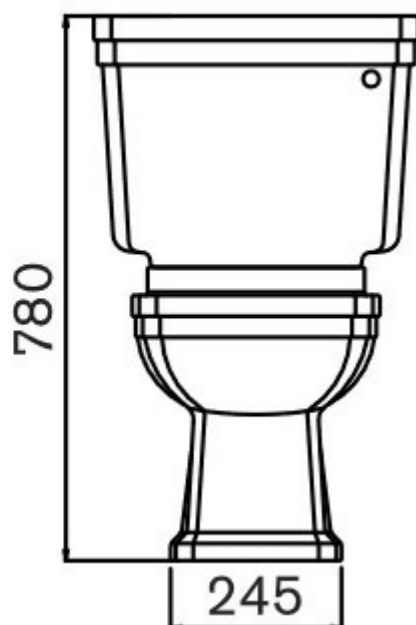

Serie Viena

Inodoro de tanque bajo

- **Disponible con salida horizontal y vertical**

Lavabo

- Disponibile con 1 orificio

Bidet

- Disponibile con 1 orificio