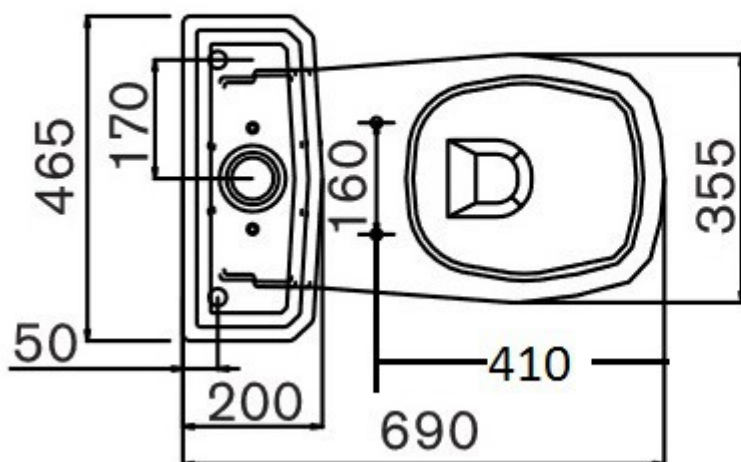

Serie Viena

Inodoro de tanque bajo

- **Disponible con salida horizontal y vertical**

Lavabo

- Disponibile con 1 orificio

Bidet

- Disponibile con 1 orificio