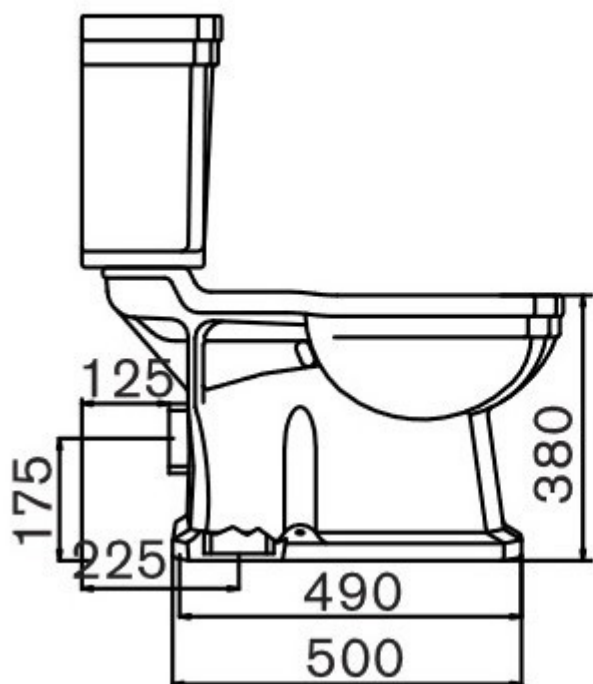

Serie Viena

Inodoro de tanque bajo

- **Disponible con salida horizontal y vertical**

Lavabo

- Disponibile con 1 orificio

Bidet

- Disponibile con 1 orificio