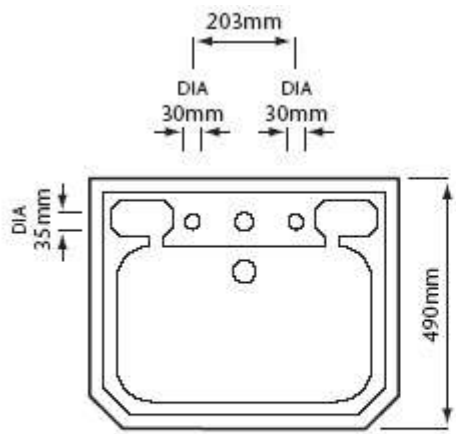

Piezas y acabados disponibles:

- Lavabo con copete con uno, dos o tres orificios (especificar al realizar el pedido)
- Lavabo sin copete con dos o tres orificios (especificar al realizar el pedido)
- Lavabo pequeño con uno o dos orificios (especificar al realizar el pedido)
- Lavamanos (2 orificios, no admite pedestal, se suministra con un par de escuadras)
- Pedestal pequeño
- Pedestal grande
- Conjunto completo lavabo con copete, pedestal pequeño
- Conjunto completo lavabo con copete, pedestal grande
- Conjunto completo lavabo sin copete, pedestal pequeño
- Conjunto completo lavabo sin copete, pedestal grande
- Conjunto completo lavabo pequeño, pedestal pequeño
- Conjunto completo lavabo pequeño, pedestal grande

Medidas lavabo con copete, sin copete, lavamanos y lavabo pequeño respectivamente

MAX TAP
FLANGE DIA.
63mm

TAP PUNCHING:
DIA. 33mm-38mm
CENTRE DIA. 31mm-38mm

	A	B	C
Pedestal	890mm	813mm	667mm
Tall Pedestal	967mm	890mm	744mm

	A	B	C
Pedestal	857mm	801mm	702mm
Tall Pedestal	930mm	897mm	771mm