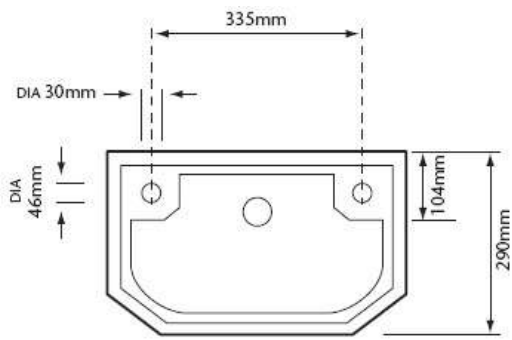

Medidas lavabo con copete, sin copete, lavamanos y lavabo pequeño respectivamente

MAX TAP
FLANGE DIA.
63mm

TAP PUNCHING:
DIA. 33mm-38mm
CENTRE DIA. 31mm-38mm

	A	B	C
Pedestal	890mm	813mm	667mm
Tall Pedestal	967mm	890mm	744mm

	A	B	C
Pedestal	857mm	801mm	702mm
Tall Pedestal	930mm	897mm	771mm