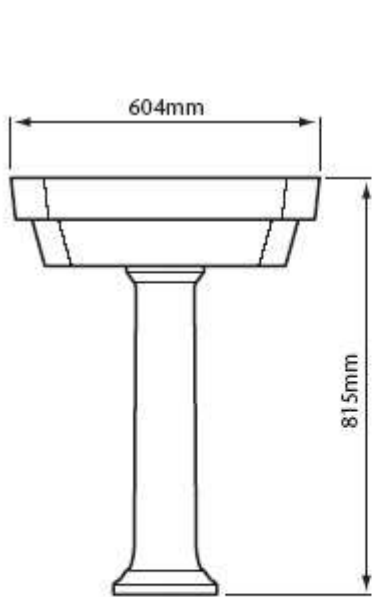

Piezas y acabados disponibles:

- Lavabo con copete con uno, dos o tres orificios (especificar al realizar el pedido)
- Lavabo sin copete con dos o tres orificios (especificar al realizar el pedido)
- Lavabo pequeño con uno o dos orificios (especificar al realizar el pedido)
- Lavamanos (2 orificios, no admite pedestal, se suministra con un par de escuadras)
- Pedestal pequeño
- Pedestal grande
- Conjunto completo lavabo con copete, pedestal pequeño
- Conjunto completo lavabo con copete, pedestal grande
- Conjunto completo lavabo sin copete, pedestal pequeño
- Conjunto completo lavabo sin copete, pedestal grande
- Conjunto completo lavabo pequeño, pedestal pequeño
- Conjunto completo lavabo pequeño, pedestal grande

Medidas lavabo con copete, sin copete, lavamanos y lavabo pequeño respectivamente

MAX TAP
FLANGE DIA.
63mm

TAP PUNCHING:
DIA. 33mm-38mm
CENTRE DIA. 31mm-38mm

	A	B	C
Pedestal	890mm	813mm	667mm
Tall Pedestal	967mm	890mm	744mm

	A	B	C
Pedestal	857mm	801mm	702mm
Tall Pedestal	930mm	897mm	771mm