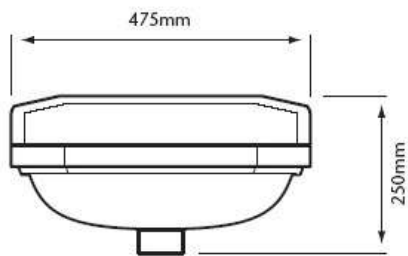

Medidas lavabo con copete, sin copete, lavamanos y lavabo pequeño respectivamente

MAX TAP
FLANGE DIA.
63mm

TAP PUNCHING:
DIA. 33mm-38mm
CENTRE DIA. 31mm-38mm

	A	B	C
Pedestal	890mm	813mm	667mm
Tall Pedestal	967mm	890mm	744mm

	A	B	C
Pedestal	857mm	801mm	702mm
Tall Pedestal	930mm	897mm	771mm