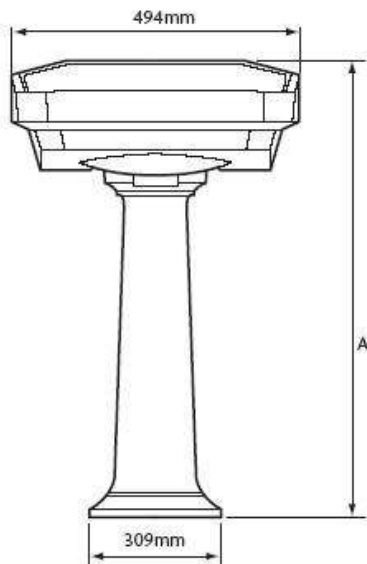

Medidas lavabo con copete, sin copete, lavamanos y lavabo pequeño respectivamente

MAX TAP
FLANGE DIA.
63mm

TAP PUNCHING:
DIA. 33mm-38mm
CENTRE DIA. 31mm-38mm

	A	B	C
Pedestal	890mm	813mm	667mm
Tall Pedestal	967mm	890mm	744mm

	A	B	C
Pedestal	857mm	801mm	702mm
Tall Pedestal	930mm	897mm	771mm