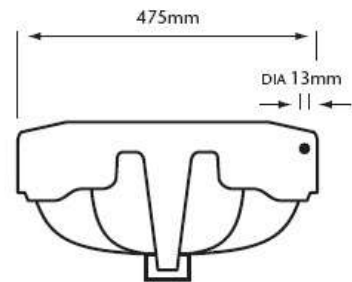

Piezas y acabados disponibles:

- Lavabo con copete con uno, dos o tres orificios (especificar al realizar el pedido)
- Lavabo sin copete con dos o tres orificios (especificar al realizar el pedido)
- Lavabo pequeño con uno o dos orificios (especificar al realizar el pedido)
- Lavamanos (2 orificios, no admite pedestal, se suministra con un par de escuadras)
- Pedestal pequeño
- Pedestal grande
- Conjunto completo lavabo con copete, pedestal pequeño
- Conjunto completo lavabo con copete, pedestal grande
- Conjunto completo lavabo sin copete, pedestal pequeño
- Conjunto completo lavabo sin copete, pedestal grande
- Conjunto completo lavabo pequeño, pedestal pequeño
- Conjunto completo lavabo pequeño, pedestal grande

Medidas lavabo con copete, sin copete, lavamanos y lavabo pequeño respectivamente

MAX TAP
FLANGE DIA.
63mm

TAP PUNCHING:
DIA. 33mm-38mm
CENTRE DIA. 31mm-38mm

	A	B	C
Pedestal	890mm	813mm	667mm
Tall Pedestal	967mm	890mm	744mm

	A	B	C
Pedestal	857mm	801mm	702mm
Tall Pedestal	930mm	897mm	771mm