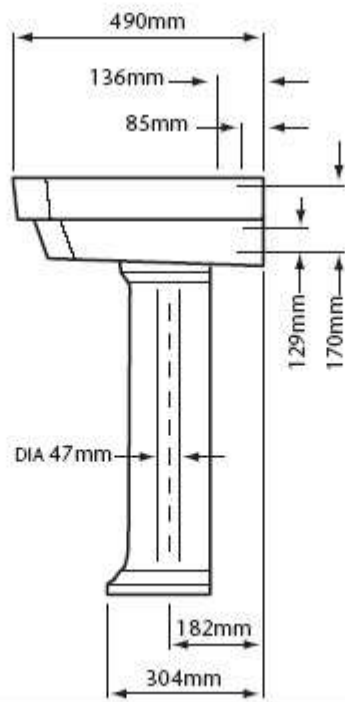

Piezas y acabados disponibles:

- Lavabo con copete con uno, dos o tres orificios (especificar al realizar el pedido)
- Lavabo sin copete con dos o tres orificios (especificar al realizar el pedido)
- Lavabo pequeño con uno o dos orificios (especificar al realizar el pedido)
- Lavamanos (2 orificios, no admite pedestal, se suministra con un par de escuadras)
- Pedestal pequeño
- Pedestal grande
- Conjunto completo lavabo con copete, pedestal pequeño
- Conjunto completo lavabo con copete, pedestal grande
- Conjunto completo lavabo sin copete, pedestal pequeño
- Conjunto completo lavabo sin copete, pedestal grande
- Conjunto completo lavabo pequeño, pedestal pequeño
- Conjunto completo lavabo pequeño, pedestal grande

Medidas lavabo con copete, sin copete, lavamanos y lavabo pequeño respectivamente

MAX TAP
FLANGE DIA.
63mm

TAP PUNCHING:
DIA. 33mm-38mm
CENTRE DIA. 31mm-38mm

	A	B	C
Pedestal	890mm	813mm	667mm
Tall Pedestal	967mm	890mm	744mm

	A	B	C
Pedestal	857mm	801mm	702mm
Tall Pedestal	930mm	897mm	771mm