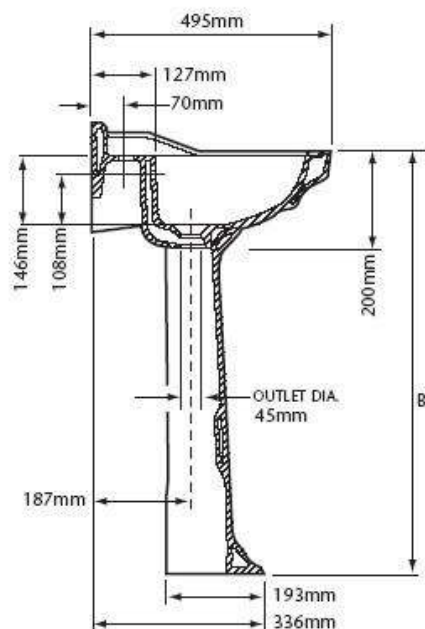

Piezas y acabados disponibles:

- Lavabo con copete con uno, dos o tres orificios (especificar al realizar el pedido)
- Lavabo sin copete con dos o tres orificios (especificar al realizar el pedido)
- Lavabo pequeño con uno o dos orificios (especificar al realizar el pedido)
- Lavamanos (2 orificios, no admite pedestal, se suministra con un par de escuadras)
- Pedestal pequeño
- Pedestal grande
- Conjunto completo lavabo con copete, pedestal pequeño
- Conjunto completo lavabo con copete, pedestal grande
- Conjunto completo lavabo sin copete, pedestal pequeño
- Conjunto completo lavabo sin copete, pedestal grande
- Conjunto completo lavabo pequeño, pedestal pequeño
- Conjunto completo lavabo pequeño, pedestal grande

Medidas lavabo con copete, sin copete, lavamanos y lavabo pequeño respectivamente

MAX TAP
FLANGE DIA.
63mm

TAP PUNCHING:
DIA. 33mm-38mm
CENTRE DIA. 31mm-38mm

	A	B	C
Pedestal	890mm	813mm	667mm
Tall Pedestal	967mm	890mm	744mm

	A	B	C
Pedestal	857mm	801mm	702mm
Tall Pedestal	930mm	897mm	771mm