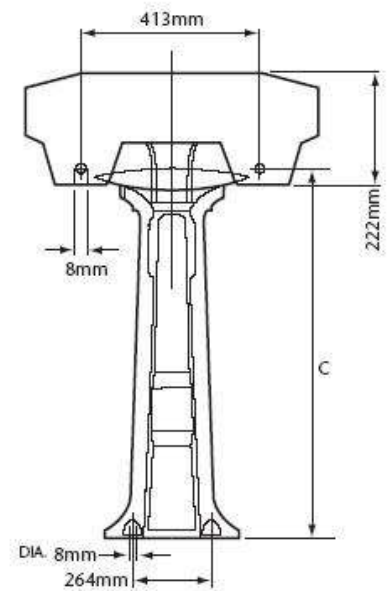

Piezas y acabados disponibles:

- Lavabo con copete con uno, dos o tres orificios (especificar al realizar el pedido)
- Lavabo sin copete con dos o tres orificios (especificar al realizar el pedido)
- Lavabo pequeño con uno o dos orificios (especificar al realizar el pedido)
- Lavamanos (2 orificios, no admite pedestal, se suministra con un par de escuadras)
- Pedestal pequeño
- Pedestal grande
- Conjunto completo lavabo con copete, pedestal pequeño
- Conjunto completo lavabo con copete, pedestal grande
- Conjunto completo lavabo sin copete, pedestal pequeño
- Conjunto completo lavabo sin copete, pedestal grande
- Conjunto completo lavabo pequeño, pedestal pequeño
- Conjunto completo lavabo pequeño, pedestal grande

Medidas lavabo con copete, sin copete, lavamanos y lavabo pequeño respectivamente

MAX TAP
FLANGE DIA.
63mm

TAP PUNCHING:
DIA. 33mm-38mm
CENTRE DIA. 31mm-38mm

	A	B	C
Pedestal	890mm	813mm	667mm
Tall Pedestal	967mm	890mm	744mm

	A	B	C
Pedestal	857mm	801mm	702mm
Tall Pedestal	930mm	897mm	771mm