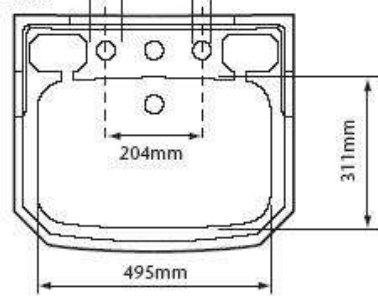

Piezas y acabados disponibles:

- Lavabo con copete con uno, dos o tres orificios (especificar al realizar el pedido)
- Lavabo sin copete con dos o tres orificios (especificar al realizar el pedido)
- Lavabo pequeño con uno o dos orificios (especificar al realizar el pedido)
- Lavamanos (2 orificios, no admite pedestal, se suministra con un par de escuadras)
- Pedestal pequeño
- Pedestal grande
- Conjunto completo lavabo con copete, pedestal pequeño
- Conjunto completo lavabo con copete, pedestal grande
- Conjunto completo lavabo sin copete, pedestal pequeño
- Conjunto completo lavabo sin copete, pedestal grande
- Conjunto completo lavabo pequeño, pedestal pequeño
- Conjunto completo lavabo pequeño, pedestal grande

Medidas lavabo con copete, sin copete, lavamanos y lavabo pequeño respectivamente

MAX TAP
FLANGE DIA.
63mm

TAP PUNCHING:
DIA. 33mm-38mm
CENTRE DIA. 31mm-38mm

	A	B	C
Pedestal	890mm	813mm	667mm
Tall Pedestal	967mm	890mm	744mm

	A	B	C
Pedestal	857mm	801mm	702mm
Tall Pedestal	930mm	897mm	771mm