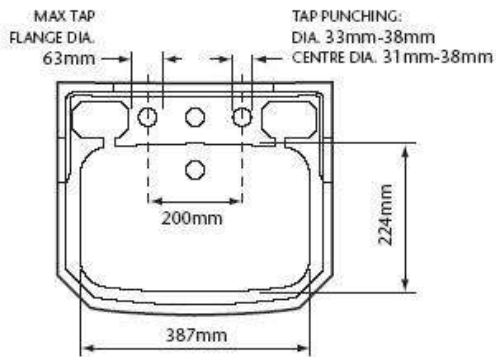

Medidas lavabo con copete, sin copete, lavamanos y lavabo pequeño respectivamente

MAX TAP
FLANGE DIA.
63mm

TAP PUNCHING:
DIA. 33mm-38mm
CENTRE DIA. 31mm-38mm

	A	B	C
Pedestal	890mm	813mm	667mm
Tall Pedestal	967mm	890mm	744mm

	A	B	C
Pedestal	857mm	801mm	702mm
Tall Pedestal	930mm	897mm	771mm