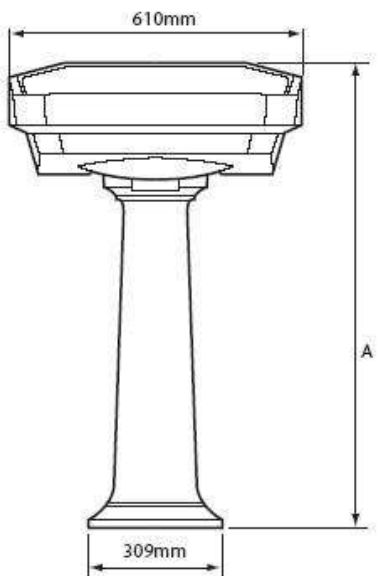

Piezas y acabados disponibles:

- Lavabo con copete con uno, dos o tres orificios (especificar al realizar el pedido)
- Lavabo sin copete con dos o tres orificios (especificar al realizar el pedido)
- Lavabo pequeño con uno o dos orificios (especificar al realizar el pedido)
- Lavamanos (2 orificios, no admite pedestal, se suministra con un par de escuadras)
- Pedestal pequeño
- Pedestal grande
- Conjunto completo lavabo con copete, pedestal pequeño
- Conjunto completo lavabo con copete, pedestal grande
- Conjunto completo lavabo sin copete, pedestal pequeño
- Conjunto completo lavabo sin copete, pedestal grande
- Conjunto completo lavabo pequeño, pedestal pequeño
- Conjunto completo lavabo pequeño, pedestal grande

Medidas lavabo con copete, sin copete, lavamanos y lavabo pequeño respectivamente

MAX TAP
FLANGE DIA.
63mm

TAP PUNCHING:
DIA. 33mm-38mm
CENTRE DIA. 31mm-38mm

	A	B	C
Pedestal	890mm	813mm	667mm
Tall Pedestal	967mm	890mm	744mm

	A	B	C
Pedestal	857mm	801mm	702mm
Tall Pedestal	930mm	897mm	771mm