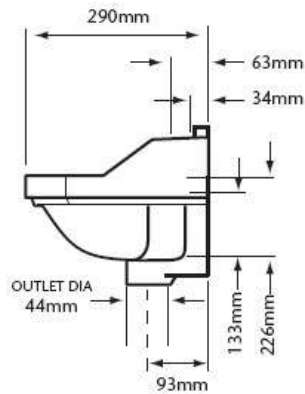

Piezas y acabados disponibles:

- Lavabo con copete con uno, dos o tres orificios (especificar al realizar el pedido)
- Lavabo sin copete con dos o tres orificios (especificar al realizar el pedido)
- Lavabo pequeño con uno o dos orificios (especificar al realizar el pedido)
- Lavamanos (2 orificios, no admite pedestal, se suministra con un par de escuadras)
- Pedestal pequeño
- Pedestal grande
- Conjunto completo lavabo con copete, pedestal pequeño
- Conjunto completo lavabo con copete, pedestal grande
- Conjunto completo lavabo sin copete, pedestal pequeño
- Conjunto completo lavabo sin copete, pedestal grande
- Conjunto completo lavabo pequeño, pedestal pequeño
- Conjunto completo lavabo pequeño, pedestal grande

Medidas lavabo con copete, sin copete, lavamanos y lavabo pequeño respectivamente

MAX TAP
FLANGE DIA.
63mm

TAP PUNCHING:
DIA. 33mm-38mm
CENTRE DIA. 31mm-38mm

	A	B	C
Pedestal	890mm	813mm	667mm
Tall Pedestal	967mm	890mm	744mm

	A	B	C
Pedestal	857mm	801mm	702mm
Tall Pedestal	930mm	897mm	771mm