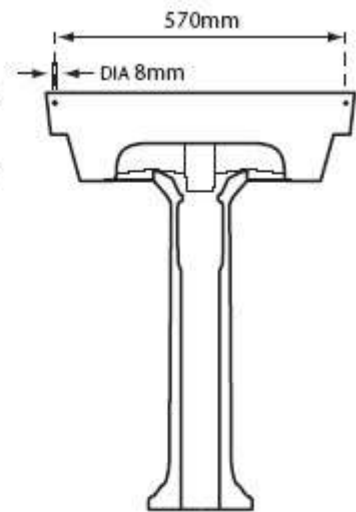

Piezas y acabados disponibles:

- Lavabo con copete con uno, dos o tres orificios (especificar al realizar el pedido)
- Lavabo sin copete con dos o tres orificios (especificar al realizar el pedido)
- Lavabo pequeño con uno o dos orificios (especificar al realizar el pedido)
- Lavamanos (2 orificios, no admite pedestal, se suministra con un par de escuadras)
- Pedestal pequeño
- Pedestal grande
- Conjunto completo lavabo con copete, pedestal pequeño
- Conjunto completo lavabo con copete, pedestal grande
- Conjunto completo lavabo sin copete, pedestal pequeño
- Conjunto completo lavabo sin copete, pedestal grande
- Conjunto completo lavabo pequeño, pedestal pequeño
- Conjunto completo lavabo pequeño, pedestal grande

Medidas lavabo con copete, sin copete, lavamanos y lavabo pequeño respectivamente

MAX TAP
FLANGE DIA.
63mm

TAP PUNCHING:
DIA. 33mm-38mm
CENTRE DIA. 31mm-38mm

	A	B	C
Pedestal	890mm	813mm	667mm
Tall Pedestal	967mm	890mm	744mm

	A	B	C
Pedestal	857mm	801mm	702mm
Tall Pedestal	930mm	897mm	771mm